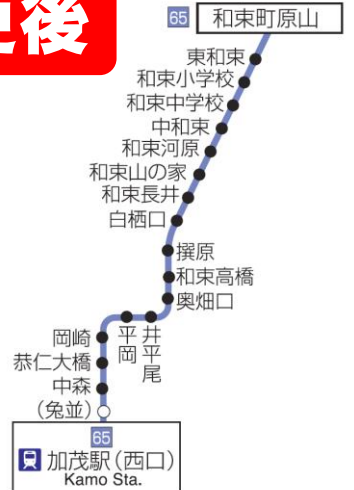

**2023年
4月1日**

奈良交通和東木津線 路線・時刻表改正

4月1日（土）より路線・運行ダイヤを見直します。
時刻表は役場で配布しています。

運行システムを「65」に変更し、路線区間を
加茂駅発～ **和東町原山** 着に変更します。

現在

変更後

- 路線変更により湯船地区にはバスが運行しません。
- 湯船地区へは、和東小学校前からWazCar（ワツカー）をご利用下さい。
- WazCar（ワツカー）のご利用には登録・予約が必要です。

登録・予約はこちら **0774-62-3535**（山城ヤサカ交通株）

パソコン・スマートフォンからはこちら

和東 **wazcar**

検索

運行時間

【平日】7:00～20:00（7:00～8:00は湯船地区のみ運行）
【土日祝日】9:00～20:00

運行ダイヤ（時刻表）を変更します。

- バスの路線変更・鉄道（JR）の時刻改正により時刻表を改正します。
- 各バス停ごとの詳しい時刻表につきましては、裏面をご覧ください。